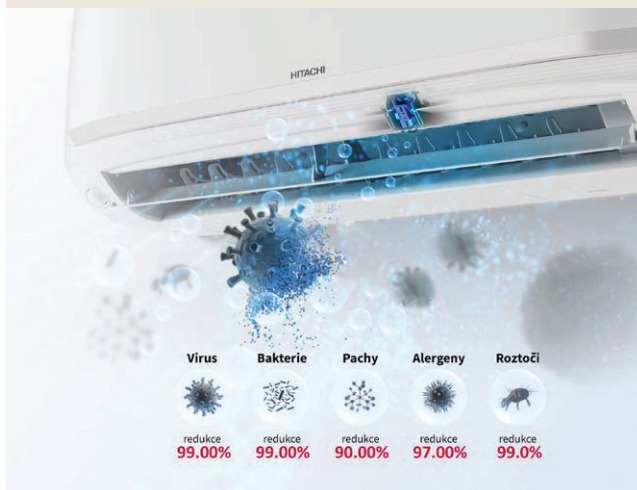

AQtiv Ion

Ionizátor integrovaný do airHome 600 pro záchyt a odstranění částic rozptýlených ve vzduchu.