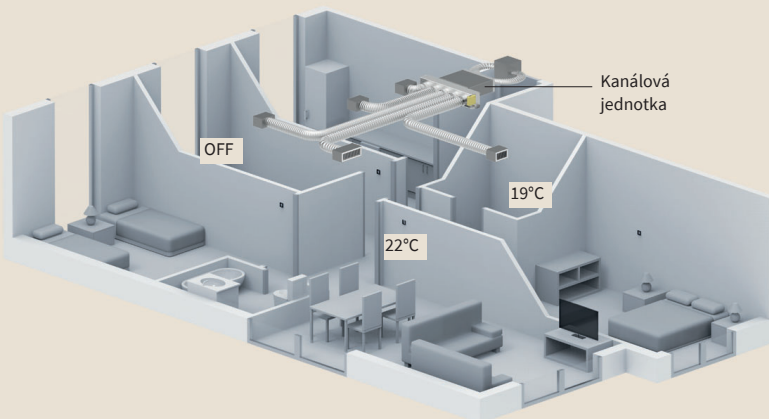

Snadná instalace

- méně vnitřních klimatizačních jednotek, kratší chladivové potrubí
- snadné propojení motorizovaných klapek s kanálovou jednotkou
- bez potřeby odvodu kondenzátu v každé místnosti

Vyšší komfort

- velice tichý provoz
- možnost přívodu čerstvého vzduchu