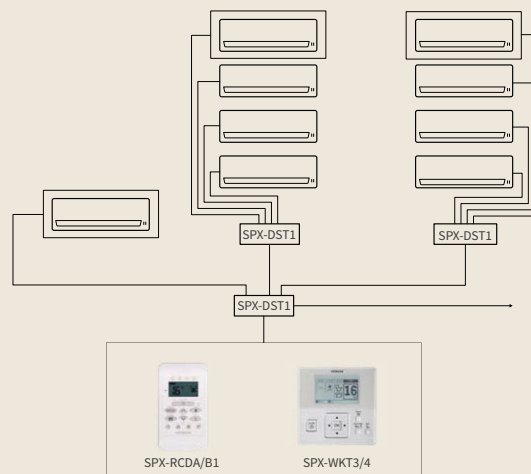

Vyšší komfort

- velice tichý provoz
- možnost přívodu čerstvého vzduchu

Lokální ovladače

Přehled ovladačů pro splitové a multisplitové klimatizační jednotky

						
Dálkové ovladače	Dálkový infra ovladač RC-AGU1EA0G (airHome 400) RC-AGS1EA0E (airHome 600)	Dálkový infra ovladač s týdenním rozvrhem RAR-6NE1 (Premium) RAR-6NE1 (Shirokuma, Performance) RAR-6NE4 (parapetní jednotka)	Dálkový infra ovladač s týdenním rozvrhem SPX-RCKA1 (kanálová jednotka) SPX-RCKA2 (nástěnná LC) SPX-RCKA3 (kazetová jednotka)	Dálkový infra ovladač RAR-7PE1 (Entry)	Dálkový kabelový ovladač jednoduchý SPX-RCDA (kanálové jednotky) SPX-RCDB1 (ostatní modely)	Dálkový kabelový ovladač programovatelný SPX-WKT4 (airHome modely) SPX-WKT3 (ostatní modely)
Typ	infra	infra	infra	infra	zjednodušený kabelový	programovatelný kabelový
Ve standardu / volitelně	ve standardu	ve standardu	volitelně	ve standardu	volitelně	volitelně
Základní funkce (režim, teplota, ventilace)	●	●	●	●	●	●
Týdenní rozvrh	—	●	●	—	—	●
Spotřeba energie	—	●	●	—	—	●
Kódy alarmu	●	●	●	—	—	●
Úsporný režim	●	●	●	●	—	●
Historie alarmových hlášení	—	—	—	—	—	●

Příslušenství centrálního ovládání: SPX-DST1 + SPX-WDST8M

Distributor pro kabelové ovladače

- Po připojení ke kabelovému ovladači s týdenním rozvrhem (SPX-WKT3/4) nebo zjednodušenému ovladači (SPX-RCDB1/A1) umožňuje ovládat až 4 vnitřní jednotky.
- Tyto vnitřní jednotky fungují všechny ve stejném režimu a se stejnou nastavenou teplotou.
- Spojeny mohou být až 4 SPX-DST1 pro ovládání až 13 vnitřních jednotek.
- Pro připojení distributoru SPX-DST1 k vnitřní jednotce je třeba objednat následující kabel: SPX-WDST8M (délka: 8 m – 1 kabel pro každou vnitřní jednotku).