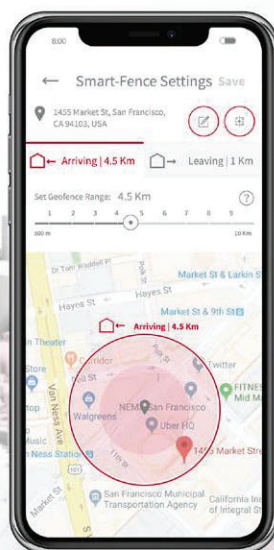

Integrovaná konektivita ve standardu

Zabudovaná Wi-Fi karta pro ovládání airHome 400 a 600 pomocí aplikace airCloud Home s unikátní funkcí řízení výkonu klimatizace podle vaší geografické polohy.

Návrat domů