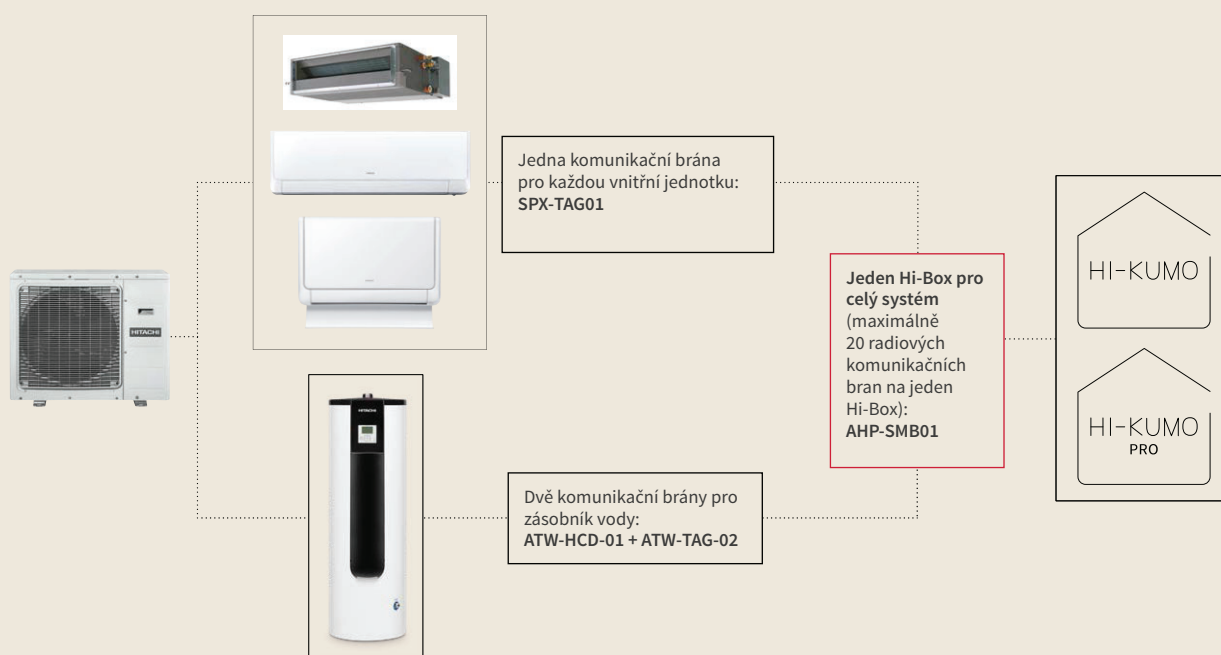

Hi-Kumo & Hi-Kumo PRO

Ideální řešení řízení a údržby systému Triple C

Aplikace pro koncového uživatele

Funkce Hi-Kumo:

- Zapnutí/vypnutí
- Nastavení teplot
- Rychlost ventilace
- Výběr směru proudění vzduchu
- Týdenní rozvrh
- Zobrazování chybových kódů

Aplikace pro údržbáře/instalátéra

Funkce Hi-Kumo PRO:

- Vzdálené ovládání
- Přístup k provozním údajům jednotky v reálném čase* (záznamy za 3 poslední měsíce)
- Upozornění na poruchu a pomoc s řešením potíží
- Přístup ke všem zařízením
- Stav, restart a aktualizace komunikační brány

Zjednodušené schéma připojeného systému Triple C

Domácí automatizace TaHoma

Funkce:

Vaše domácí klimatizace (split nebo multisplit) se s adaptérem SPX-TAG01 může stát součástí domácí automatizace Somfy:

- Ovládejte vaše rolety, brány, osvětlení, alarm...
- Shromážděte ovládání celé domácnosti v jediné aplikaci.
- Plánujte a vytvářejte scénáře fungování vašich zařízení.

Žádejte u místního distributora Somfy.

Komunikační rozhraní pro domácí klimatizace Hitachi. Jeden komunikační modul pro každou vnitřní jednotku