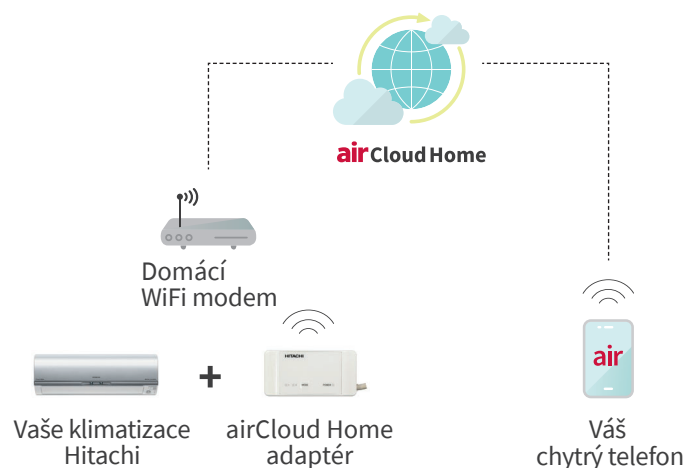

Integrovaná konektivita ve standardu

Zabudovaná Wi-Fi karta pro ovládání airHome 400 a 600 pomocí aplikace airCloud Home s unikátní funkcí řízení výkonu klimatizace podle vaší geografické polohy.

Návrat domů

Kanálová jednotka
RAD-18QPE
RAD-25-60RPE

Zásobník TUV
TAW-190RHC /
TAW-270RHC

Chcete si sestavit vlastní kombinaci venkovních a vnitřních jednotek?

Vyzkoušejte náš online nástroj Multicombi

airCloud Home

Aplikace pro ovládání bytových klimatizací Hitachi

Jak airCloud Home funguje?

Připojujete vaši klimatizaci na cloud skrz vaši domácí WiFi síť.

* řady airHome mají adaptér integrovaný z výroby

Dostupnost aplikace ⁽¹⁾

Vlastnosti airCloud Home 3.0.8 ⁽²⁾

- **Aplikace v češtině**
- **Kdykoliv & kdekoliv:** Vzdálená správa a nastavení klimatizace z telefonu
- **Kapacita připojení:** možnost spárování až 10 klimatizačních jednotek Hitachi přes 1 WiFi router, **sdílení** přístupu až s 20 uživateli
- **Smart-Fence:** automatické nastavení klimatizace při odchodu a příchodu domů na základě polohy vašeho telefonu
- **Jednoduchý časovač** pro nastavení provozu na 24 hod
- **Týdenní časovač** pro přizpůsobení se vašemu rozvrhu
- **Odhad spotřeby energie:** kontrola spotřeby energie a provozních nákladů ⁽³⁾
- **Hlášení poruchy** a kódu alarmu

⁽¹⁾ Aplikace airCloud Home je zdarma. Za stahování a provoz budou účtovány datové poplatky podle místního poskytovatele mobilních služeb.

⁽²⁾ Funkce airCloud Home se mohou lišit podle modelu klimatizace. Aplikace je kompatibilní se všemi jednotkami z tohoto katalogu.